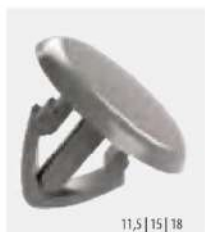

91P443 GRAMPO FORRO PORTA

Fixação | Marron

Código Original
8200110307

Grampo do Painel Lateral Traseiro
• Master (05/19)