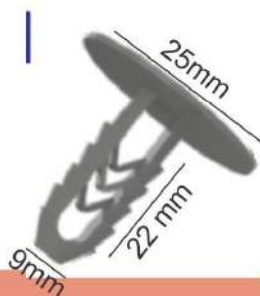

COD. Original
Adapt
Aplicação
Daily (99/18)

91P374

GRAMPO FORRAÇÃO INTERNA DA CABINE PRETO