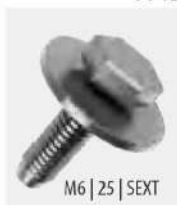

91PF46 PARAFUSO ESPECIAL

PF46

Parafusos | Preto

Código Original
9809840080

Parafuso da Parede Divisória da Carroceria - Piso Central
• Scudo (22/23)