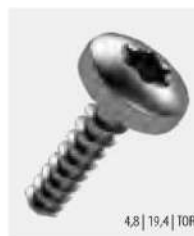

91PF60 PARAFUSO ESPECIAL

Parafusos | Preto

Código Original

N000000000462

Parafuso do Suporte do Quebra-sol
• Sprinter (97/23)