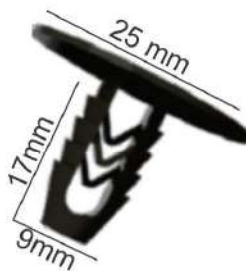

COD. Original
Adapt
Aplicação
Daily (99/18)

91P373C

GRAMPO FORRAÇÃO INTERNA DA CABINE CIZA