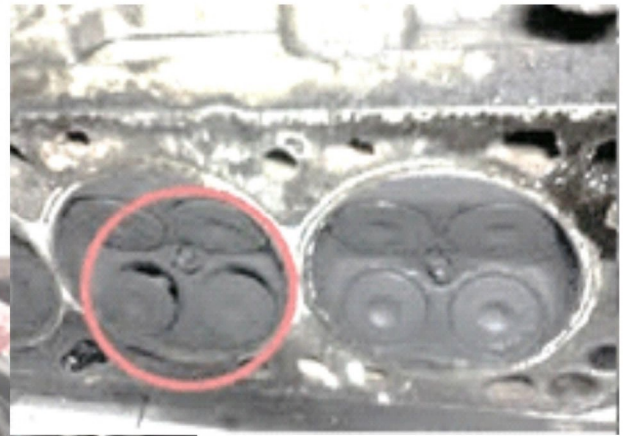

# CATÁLOGO PRODUTOS PARA INJEÇÃO ELETRONICA

**bluparts**  
produtos automotivos

**DIFICULDADE DE DAR PARTIDA NO MOTOR?  
MARCHA LENTA INSTÁVEL?**

24BA2000

**Saldo estoque**

GASOLINA /ALCOOL  
GRANDE

22DV528

22DV0541 TRAVA 3/8"

5/16

3/8

**22204823**

**ANEL BICO  
INJETOR**

**COD. Original**  
0280156086, 0280156214,  
93392558, 93298396,  
933098022  
**Aplicação**  
Sistema Bosch-Rochester-  
Magneti Marelli

⊘ Interno 7,52mm - Secção (espessura) 3,53mm