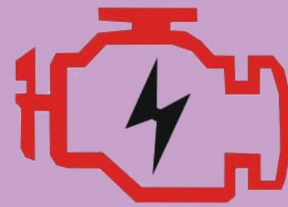

**RETO**

22QC013

BARTOLOMEU  
3/8" X 3/8"

**RETO**

22QC014

BARTOLOMEU  
3/8" X 3/8"

**90°**

22DV0540 TRAVA 5/16"

22DV0541 TRAVA 3/8"

5/16

3/8

**22204823**

**ANEL BICO  
INJETOR**

**COD. Original**  
0280156086, 0280156214,  
93392558, 93298396,  
933098022  
**Aplicação**  
Sistema Bosch-Rochester-  
Magneti Marelli

⊘ Interno 7,52mm - Secção (espessura) 3,53mm