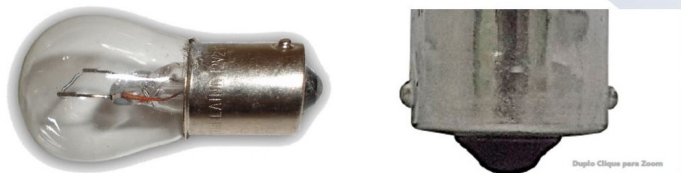

LAMPADA TESLA OU HBL 7506 24V 21W S25 BA15S

331141AAM 01 Polos base S25 BAU15S **331056GE**