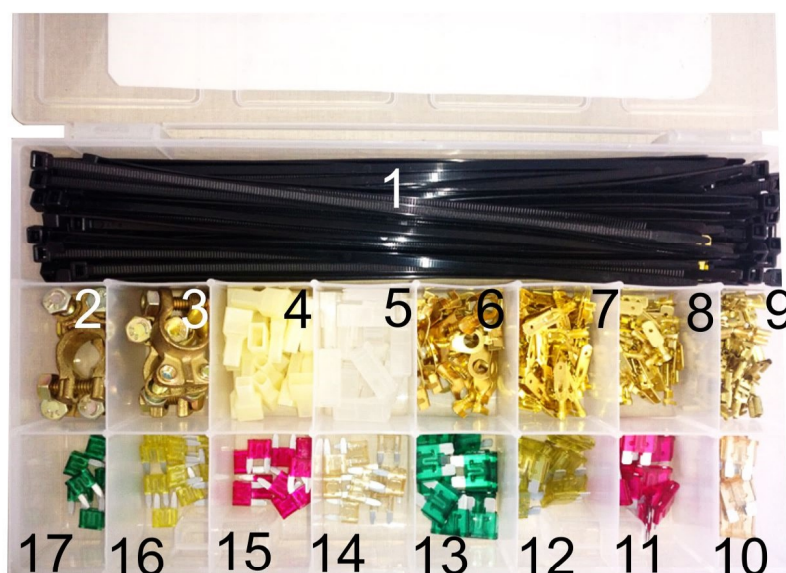

Saldo estoque

CAIXA DE REPAROS ELÉTRICOS BLUPARTS

33CX001

CONTEÚDO DA CAIXA

- 1-33280 100unid. Abraçadeira Plastica 280mm.
- 2-33TB05 02 unid. Terminal Bateria Sapinho
- 3-33TB06 02 unid. Terminal Bateria Sapão
- 4-337500A 25 unid. Capa terminal de fio
- 5-3375001 25 unid. Capa terminal fio
- 6-337023A 25 unid. Terminal fio olhal
- 7-337033 50 unid. Terminal fio olhal
- 8-337028 50 unid. Terminal fio macho curto
- 9-337020A 50 unid. Terminal fio longo
- 10-33KFE05 10 unid. Fusível encaixe
- 11-33KFE10 10 unid. Fusível encaixe
- 12-33KFE20 10 unid. Fusível encaixe
- 13-33KFE30 10 unid. Fusível encaixe
- 14-33KMN05 10 unid. Fusível mini
- 15-33KMN10 10 unid. Fusível mini
- 16-33KMN20 10 unid. Fusível mini
- 17-33KMN30 10 unid. Fusível mini