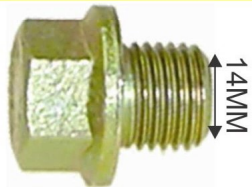

27110018 BUJÃO CARTER

BUJÃO CARTER
HONDA CIVIC/ACCORD
Nº Original 90009-PH1-000