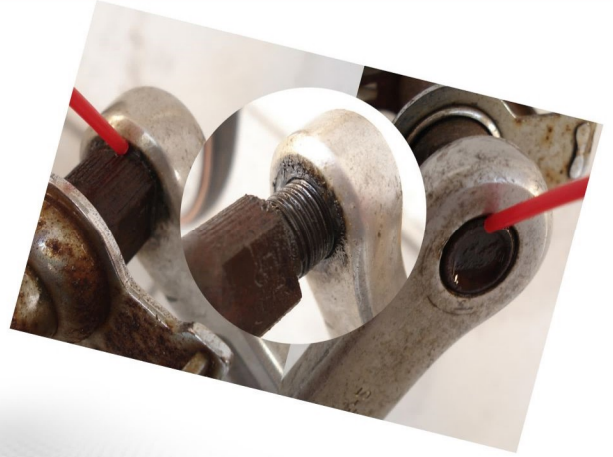

CATALOGO DE PRODUTOS DIVERSOS

bluparts
produtos automotivos

ALTO PODER DE PENETRAÇÃO

DESENGRIPANTE

LUBRIFICANTE

ANTIFERRUGEM

REPELE A UMIDADE

15010	10mm
15011	11mm
15013	13mm
15015	15mm
15017	17mm