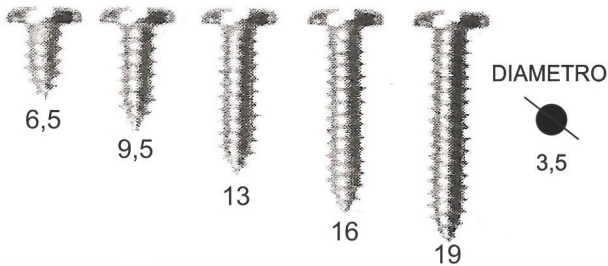

PARAFUSO CABEÇA PANELA

ZINCADO BRANCO

	MEDIDA
743513	3,5X13MM
743516	3,5X16MM
743519	3,5X19MM
743522	3,5X22MM