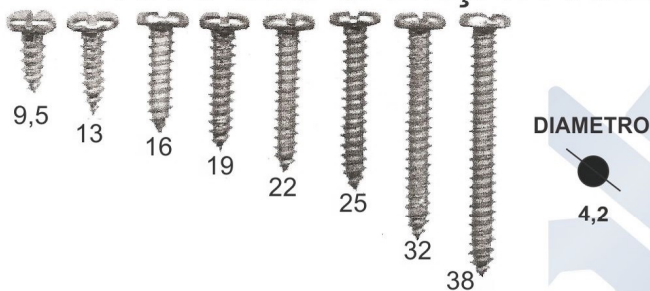

PARAFUSO CABEÇA PANELA

ZINCADO BRANCO

	MEDIDA
744213	4,2X13MM
744216	4,2X16MM
744219	4,2X19MM
744222	4,2X22MM
744225	4,2X25MM
744232	4,2X32MM
744238	4,2X38MM