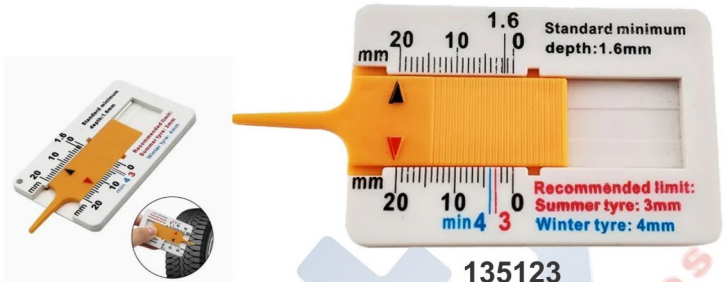

LUBRIFICANTE MONTAGEM PNEUS GEL BALDE 2,5K

MEDIDOR DE PROFUNDIDADE DO PNEUS

135123

100049110

TAMPAS P/ VÁLVULAS

PLÁSTICA PRETA

100315005

NÚCLEO PARA VÁLVULA

CURTO P/ AUTOMÓVEIS, CAMINHÕES,
MOTOS, TRATORES CX C/ 100