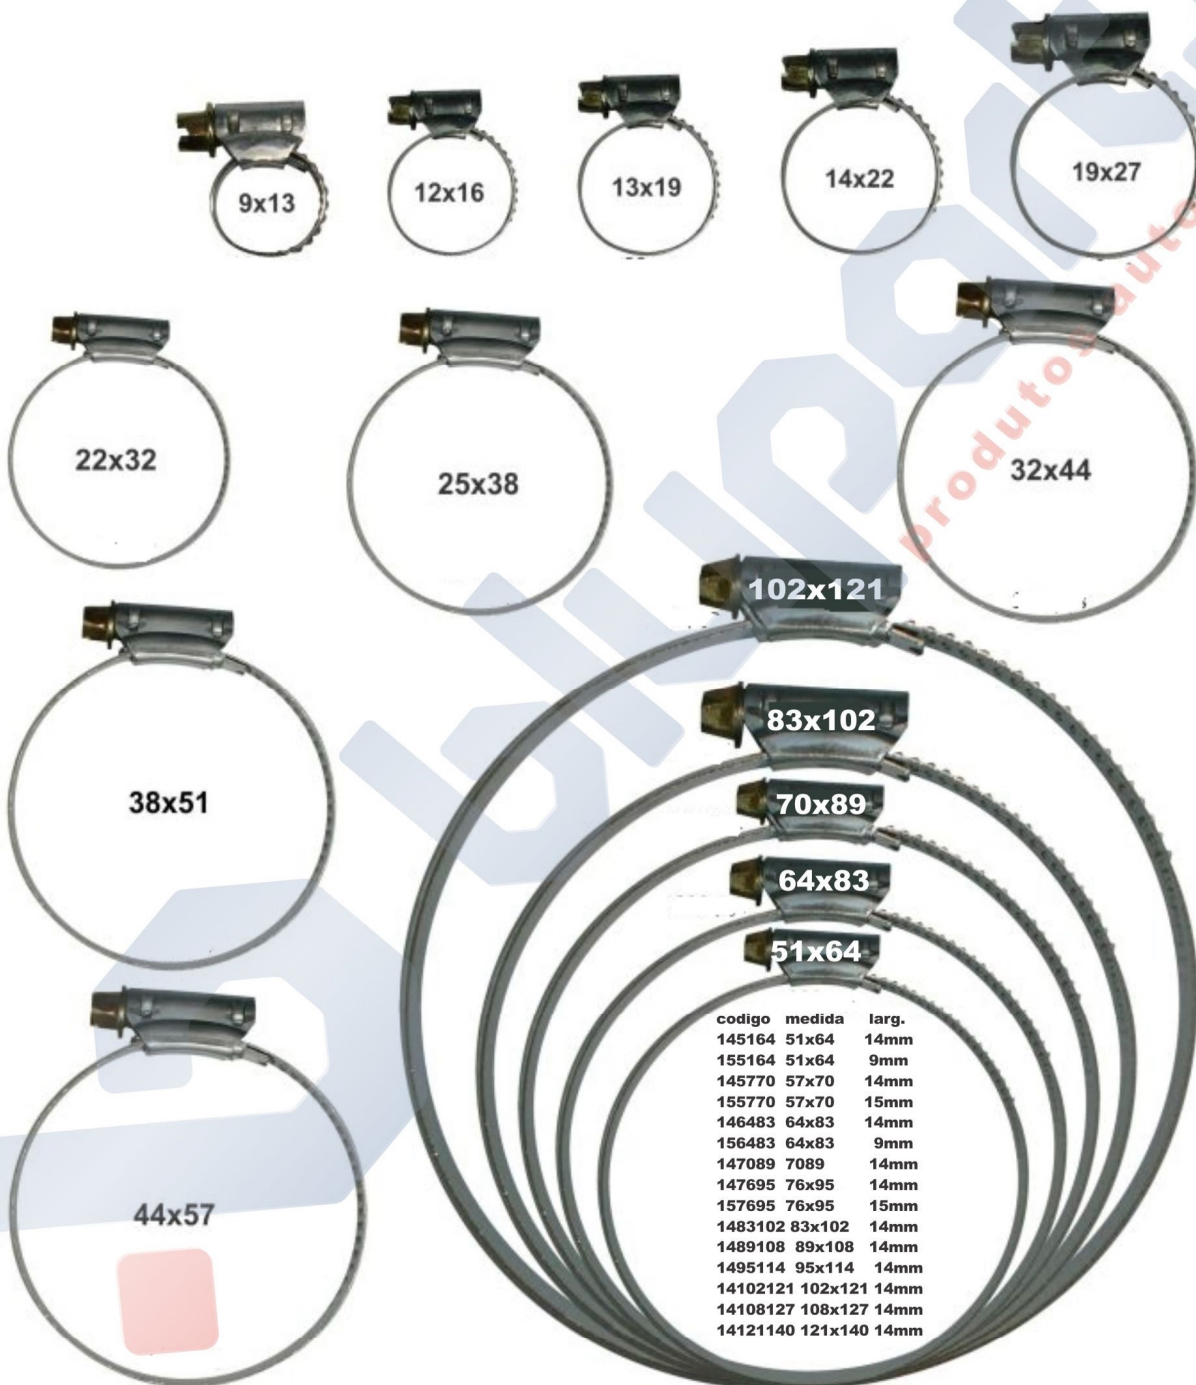

ABRAÇADEIRAS FITA DE AÇO CARBONO 9MM (15...) E 14MM(14...)

Código	medida	larg.	Código	medida	larg.	Código	medida	larg.
150913	9x13	9mm	151927	19x27	9mm	153244	32x44	9mm
151216	12x16	9mm	141927	19x27	14mm	143244	32x44	14mm
151319	13x19	9mm	152232	22x32	9mm	153851	38x51	9mm
141319	13x19	14mm	142232	22x32	14mm	143851	38x51	14mm
151422	14x22	9mm	152538	25x38	9mm	154457	44x57	9mm
141422	14x22	14mm	142538	25x38	14mm	144457	44x57	14mm

ABRAÇADEIRA INOX 9MM

160913	163244
161216	163851
161319	164457
161422	165164
161927	167083
162232	1695108
162538	

codigo	medida	larg.
145164	51x64	14mm
155164	51x64	9mm
145770	57x70	14mm
155770	57x70	15mm
146483	64x83	14mm
156483	64x83	9mm
147089	7089	14mm
147695	76x95	14mm
157695	76x95	15mm
1483102	83x102	14mm
1489108	89x108	14mm
1495114	95x114	14mm
14102121	102x121	14mm
14108127	108x127	14mm
14121140	121x140	14mm