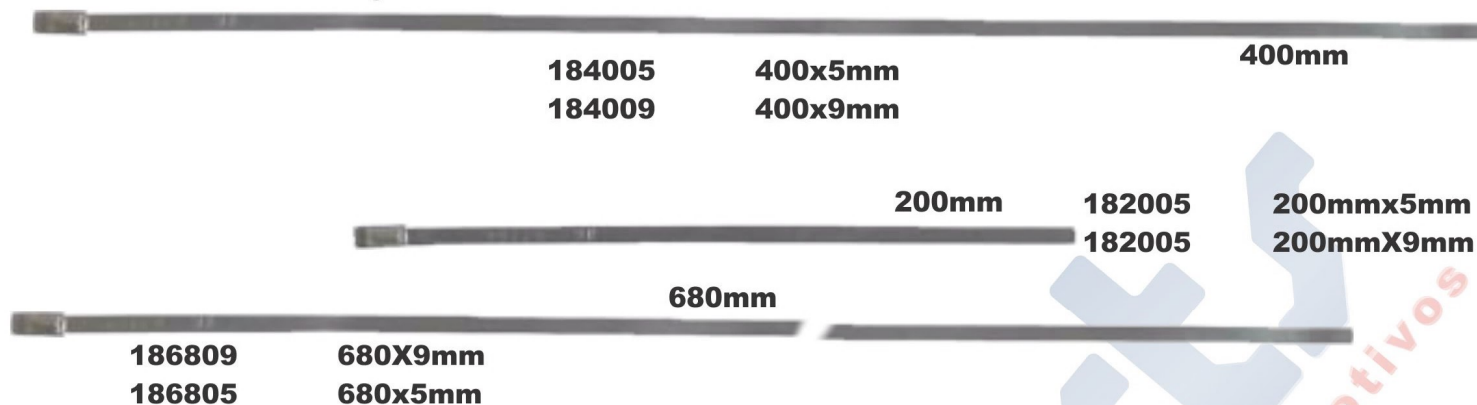

181023
 Linear 350mm
 Diametro de60,0mm a 90,0mm

181024
 Linear 450mm 914.1025
 Diametro de85,0mm a 130,0mm

ABRAÇADEIRA LACRE PARA COIFA HOMOCINETICA

ABRAÇADEIRA LACRE AÇO INOX 520MMX7,9MM

1814009

1362521

**FERRAMENTA PARA
COLOCAÇÃO ABRAÇ.
TIPO LACRE**