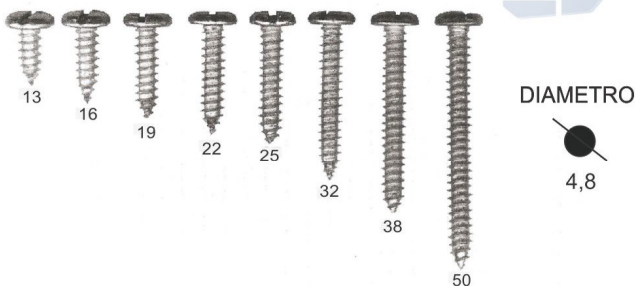

PARAFUSO CABEÇA PANELA

ZINCADO BRANCO

	MEDIDA
744813	4,8X13MM
744816	4,8X16MM
744819	4,8X19MM
744822	4,8X22MM
744825	4,8X25MM
744832	4,8X32MM
744838	4,8X38MM
744850	4,8X50MM