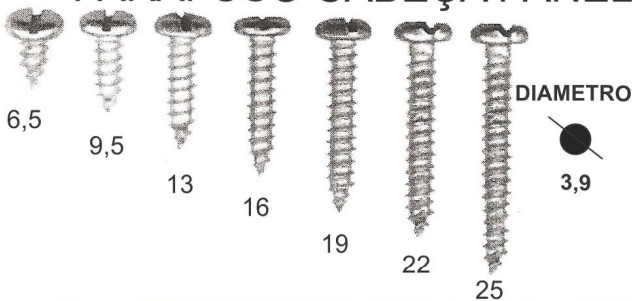

PARAFUSO CABEÇA PANELA

ZINCADO BRANCO

	MEDIDA
743913	3,9X13MM
743916	3,9X16MM
743919	3,9X19MM
743922	3,9X22MM
743925	3,9X25MM
743932	3,9X32MM