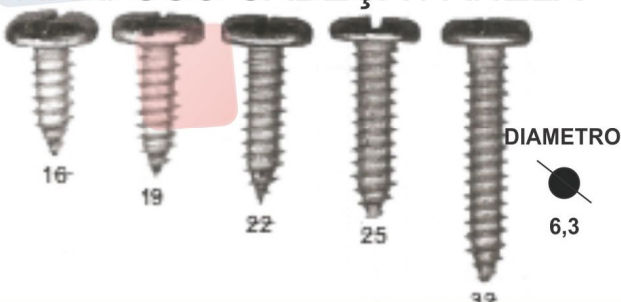

PARAFUSO CABEÇA PANELA

ZINCADO BRANCO

PHILLIPS ZINCADO	MEDIDA
746316	4,2X16MM
746319	4,2X19MM
746322	4,2X22MM
746325	4,2X25MM
746332	4,2X32MM