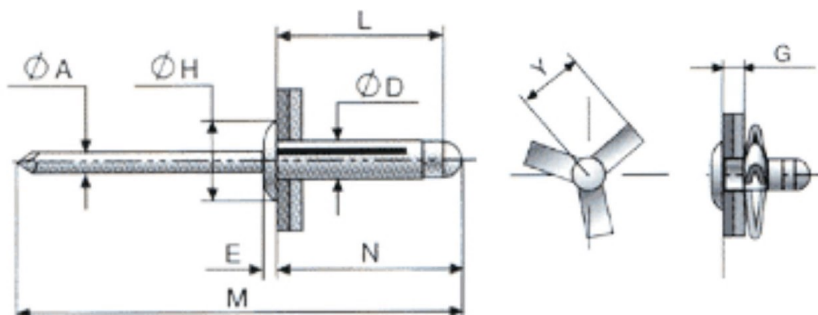

REBITES DE LONA DE FREIOS

CODIGO	MEDIDA	DIAMXCOMP.	TIPO REBITE	MATERIAL CONFECCÃO
5445	4X5	3,6X8MM	LINHA LEVE	ALUMINIO SEMI TUBULAR

saldo

LINHA LEVE EM GERAL (EMBAGEM COM 1.000 REBITES)

REBITE TIPO BULBO PARA PLÁSTICOS E FIBRAS