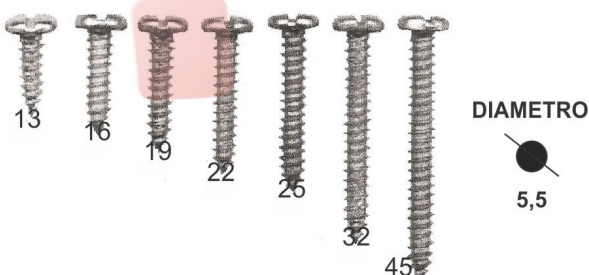

PARAFUSO CABEÇA PANELA

ZINCADO BRANCO

	MEDIDA
745513	5,5X13MM
745516	5,5X16MM
745519	5,5X19MM
745522	5,5X22MM
745525	5,5X25MM
745532	5,5X32MM
745545	5,5X45MM