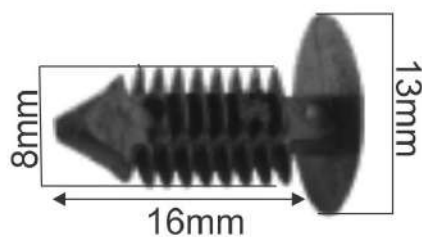

6111757

GRAMPO REVESTIMENTO INTERNO PRETO