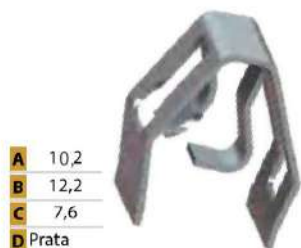

Fixação | Natural c/ Espuma

**Código Original**

52014731

**Grampo do Friso Lateral da Porta Dianteira e Traseira - Moldura do Para-Lama Dianteiro e Traseiro**

• Ram 1000 (16/23)

10 | 15,2 | 15

**91T05** GRAMPO METÁLICO