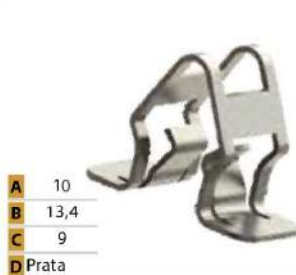

91T06 GRAMPO METÁLICO

Grampo Metálico das Molduras Externas - Frisos Laterais - Painel de Instrumentos - Console Central - Para-choque

• Ram 700 (14/21)

Código original

46790809

A	10
B	13,4
C	9
D	Prata