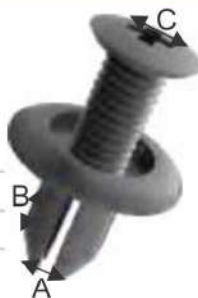

91P16K GRAMPO REVESTIMENTO

A 8
B 13
C 18
D Preto

Grampo do Defletor Inferior do Para-choque Dianteiro

- Tiggo 8 (20/21)

Grampo do Acabamento da Grelha da Churrasqueira

- Tiggo 2 (18/21)

Grampo do Parabarro Dianteiro

- QQ (11/19) • Tiggo 2 (18/21)

Código original
B113102040

91P83 BUCHA DA FORRAÇÃO

Bucha da Forração da Tampa do Porta-Malas

- Tiggo 2 (18/21)
- Tiggo 7x (19/21)

A 7,4 X 6,1
B 8
C 13
D Bege

Código original
T116105331