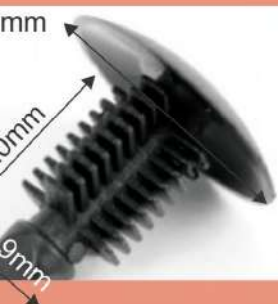

91P215P BOTÃO DE REVESTIMENTO DAS LATERAIS (INTERNO)

COD. Original 1301019808

Aplicação
Ducato (94/13)