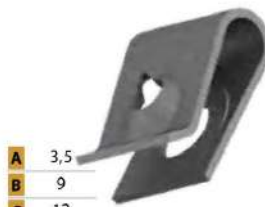

91T21 PORCA RÁPIDA

Porca Rápida do Painel de Instrumentos - Console Central

• Ram 700 (14/21)

Código original

82415249

A	3,5
B	9
C	12
D	Preto