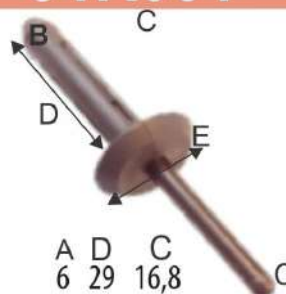

Fixação | Verde

Código Original

51418247000

Grampo do Forro da Porta Dianteira e Traseira

- Série 7 (94/01)

91R001

REBITE POP PLÁSTICO DO PARABARRO E PARACHOQUE