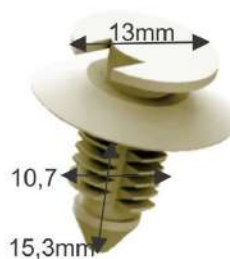

COD. Original
A6927277046
Aplicação
Classe A - Caminhões MB -
Sprinter Chassi/Van/Furgão

91P239

REBITE DA PROTEÇÃO DO PARABARRO