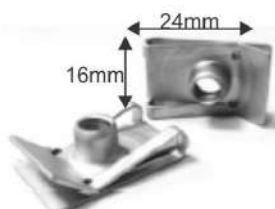

91T14 FIXAÇÃO DO PARACHOQUE - SUPORTE DA CAIXA DE BATERIA - GRELHA - PROTETOR DE CÂRTER

COD. Original

S/N

Aplicação

- Jetta (05/10) -
- New Beetle (00/10) -
- Novo Fusca (13/16) -
- Passat (01/05) -
- Touareg (11/13)