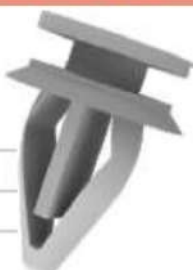

91P662 GRAMPO MOLDURA

Grampo da Moldura de Acabamento Interno do Retrovisor
• Corsa Hatch (94/02)
• Corsa Sedan (96/10)
• Corsa Pick-up (95/03)
• Corsa Wagon (97/01)
• Classic (11/17)
• Vectra (97/05)
Código original
93250287

A 7,5
B 11,8
C 9,8
D Cinza