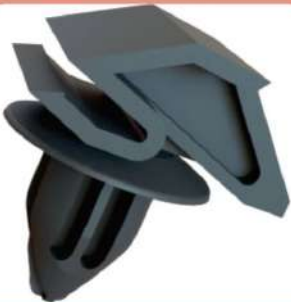

91P336 GRAMPO FIXAÇÃO
SPOILER LATERAL

COD. Original
W790225S900
Aplicação
Focus (13/19)