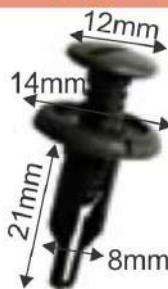

COD. Original 91513-SJK-003

Aplicação

Civic (07-11) -
Accord (08-12)-
City (09-13)
Fit (09-13)

91P298

**GRAMPO DE FIXAÇÃO DA PONTA DO
ALARGADOR DO PARA-LAMA AMARELO**