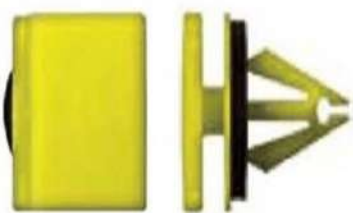

61P292 GRAMPO FRISO PORTAS

COD. Original 5480852

Aplicação
Prisma
Onix
Cobalt
Sonic
Spin