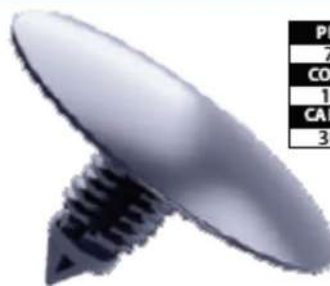

COD. Original

8200725768

Aplicação

Duster (2011 até 2020)

Logan (2009 até 2020)

Sandero (2007 até 2020)

91P574

GRAMPO DAS MOLDURAS EXTERNAS AZUL