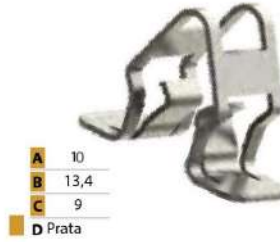

- A 10
- B 13,4
- C 9
- D Prata

Grampo Metálico Para-choque Molduras Ext. - Frisos Laterais Console Central - Painel de Instrumentos

- Argo (17/21) • Cronos (18/21)
- Doblo (02/16)
- Grand Siena (12/19)
- Idea (06/19) • Linea (09/19)
- Mobi (17/21) • Palio (04/19)
- Punto (13/19) • Siena (04/16)
- Strada (04/19)
- Uno Novo (11/20)

Código original
82485549

91T12

GRAMPO METÁLICO