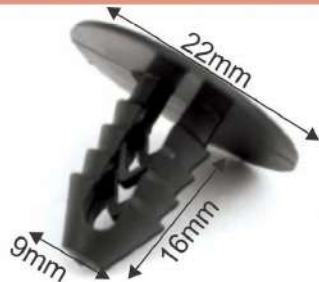

8113861

**BOTÃO DO TETO
(MENOR)**

COD. Original
1326453080
Aplicação
Ducato (94/13)

8150717

**PRESILHA DE REVESTIMENTO
INTERNO - PRETO**