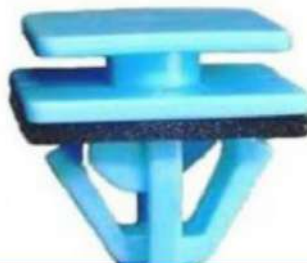

**91P87** GRAMPO RETENTOR DA SOLEIRA - AMARELO

**COD. Original**  
 87759-27000  
**Aplicação**  
 Genesis (08/13) -  
 Ix35 (07/13) -  
 Santa Fé (00/13) -  
 Tucson (04/09) -  
 Veracruz (06/12)

**91P88** GRAMPO RETENTOR DA SOLEIRA - AZUL