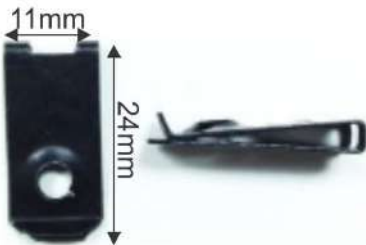

7119071 PORCA FIXAÇÃO PARA-LAMA

D. Original S/N
Aplicação
para diversos modelos