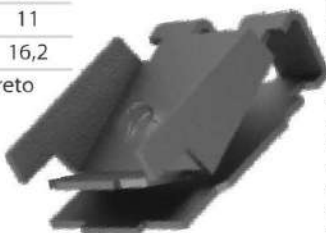

COD. Original
51127070202

Toda Linha BMW - (Todos veículos Series 1, 2, 3, 4, 5, 6, 7, 8, M, X e Z) De 1976/2015

91T25

PORCA RÁPIDA

A 4,2
B 11
C 16,2
D Preto

Porca Rápida do Painel de Instr. - Console Central

• 116i (12/15) • 118i (10/20)
• 120i (05/20) • 125i (12/20)
• 130i (07/12) • 135i (09/12)
• 316i (04/15) • 318i (04/12)
• 320i (04/20) • 323i (97/01)
• 325i (04/12) • 328i (04/20)
• 330i (00/20) • 335i (07/15)
• 740i (93/95) • 745i (01/03)
• 750i (00/17) • X1 (09/20)
• X6 (05/20)

Código original
07146960289

91T28

PORCA RÁPIDA