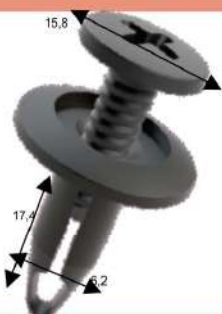

91P190 GRAMPO PARABARRO

COD. Original
M B344728
Aplicação
Space Wagon (93/04)