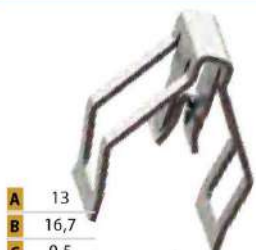

91T10 GRAMPO METÁÇICO

Grampo Metálico do Spoiler Lateral
• Aircross (13/20)

Código original
Aplicável

A	13
B	16,7
C	9,5
D	Prata