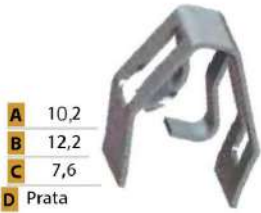

## GRAMPO METÁLICO

- A 10,2
- B 12,2
- C 7,6
- D Prata

**Grampo Metálico do Painel de Instrumentos - Console Central - Para-choque**

- Doblo
- Grand Siena
- Idea • Linea
- Marea • Mobi
- Palio • Siena
- Strada • Uno Novo