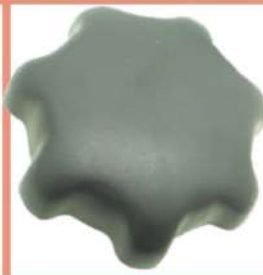

61P56G MANOPLA DE REGULAGEM DO BANCO GRAFITE

COD. Original 24434511
Aplicação
Corsa Novo (02/12) -
Meriva (03/12) -
Montana (02/10)