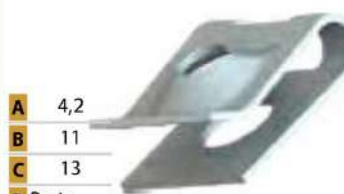

- A 4,2
- B 11
- C 13
- D Prata

Porca Rápida do Parabarro Painel de Instrumentos Console Central - Farol de Milha - Para-choque

- Argo (17/21) • Cronos (18/21)
- Doblo (02/09) • Mobi (17/21)
- Strada (13/19)

Porca Rápida do Protetor da Caçamba
• Strada (13/19)