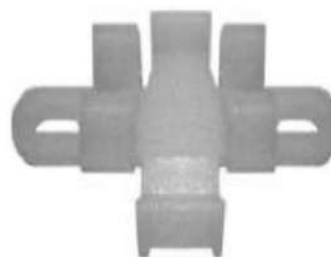

COD. Original S/N

Aplicação
Corsa
Astra
Vectra
Kadett

6113802

GRAMPO FORRO PORTA