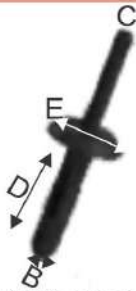

## REBITE POP PLÁSTICO DO PARABARRO E PARACHOQUE

**COD. Original 07149140786**  
**Aplicação**  
 X5 (06/12) - X6 (08/12) - Z4 (04/09)

**B: 6,00 mm / C: 2,50 mm / D: 29,00 mm / E: 16,80 mm**