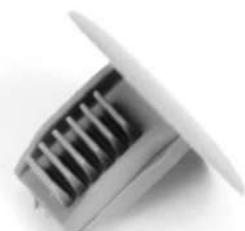

**6117726** BOTÃO FORRO DO TETO-CINZA

**COD. Original 90431371**  
Aplicação:  
Celta(01/11)-  
Corsa Classic(94/12)  
Corsa Novo(02/12)-  
Tigra(98/98)

Pino 8 Corpo 12 Cabeça 20

**615267** BOTÃO FORRO DO TETO-CINZA