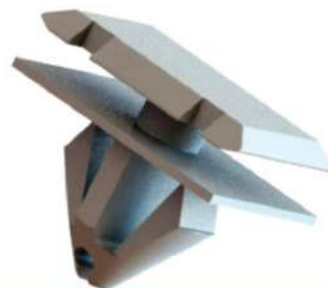

61P289 GRAMPO DA MOLDURA DO PARALAMA FRISOS LATERAIS - MOLDURAS EXTERNAS BRANCO S/ ANEL

COD. Original 11562250
Aplicação:
Camaro (10 /18)
Tracker (14 /18)