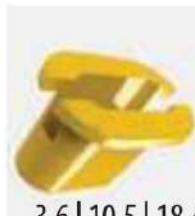

91P986 GRAMPO FRISO DO TETO

Fixação | Amarelo

Código Original
46752325

Bucha Para-choque Dianteiro
• Ram 700 (09/12)

3,6 | 10,5 | 18,4