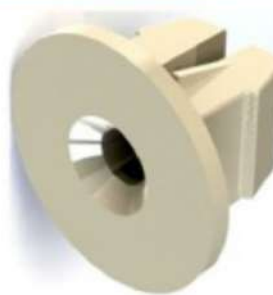

51P41

**DO GATILHO DA
PORTA PAR LD+LE**

COD. Original 357837242
Aplicação
Gol (04/10) - Golf (92/98) -
Parati (04/10) - Passat (04/10)
Polo (96/02) - Santana (88/97) -
Saveiro (04/10)

91P83

**BUCHA DA GRADE
PÁRA-CHOQUE**

COD. Original
155809966
Aplicação
Caddy - Golf - Polo

91P86

**BUCHA DOS PARABARROS
DIANT. E TRASEIRO**

COD. Original N.908725.01
Aplicação
Bora - Golf -
New Beetle (03/10) -
Passat (97/05) - Polo (02/10) -
Touareg (03/10)

51P138

**BUCHA DO ACABAMENTO
DO PARALAMA (LONGA)**

COD. Original 6N0809966A
Aplicação
Gol - Golf - Parati -
Santana - Saveiro - Polo

91P144

**GRAMPO DO REVESTIMENTO
DA PORTA**

COD. Original
1H0.868243B
Aplicação
Golf 3 (92/02)

91P162

**BUCHA DO PARALAMA
E PARACHOQUE**

COD. Original N.90833801
Aplicação
Amarok (/13) - Bora (/05) -
Golf (/13) - Jetta (/13) -
Passat (/13) - Polo (/13) -
Tiguan (/13) - Touareg (/13)

91P168

**GRAMPO DA MANTA
ISOLANTE DO CAPÔ**

COD. Original
867863849A
Aplicação
Golf (92/98) -
Jetta (88/92) -
Passat (88/97) -
Polo (91/02)

91P169

**GRAMPO DA MANTA
ISOLANTE DO CAPÔ**

COD. Original 1H5.863849
Aplicação
Bora (99/01) -
Golf (98/01) -
Passat (97/00) -
Polo (04/06)

91P171

**REBITE DO SUPORTE
DO AMORTECEDOR**

COD. Original 8E0825267
Aplicação
Golf (/13) - Jetta (06/13) -
Passat (08/13) - Tiguan (/13)

51P181

**DESCANSO DA
VARETA DO CAPÔ**

COD. Original 1H0823397
Aplicação
Golf - Jetta