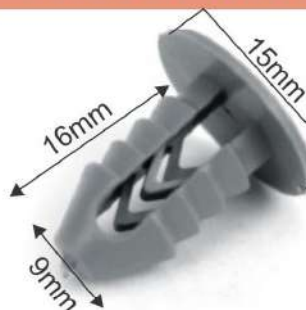

COD. Original 14591487
Aplicação
Ducato - Elba - Fiorino -
Linea - Palio - Premio -
Punto - Siena - Strada -
Tempra - Tipo - Uno

8150757

**GRAMPO DE FORRAÇÃO
INTERNA**