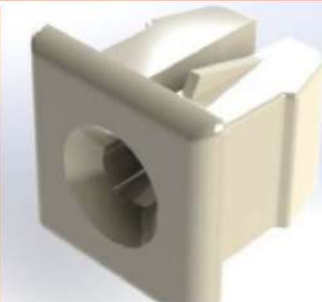

COD. Original 14201980
Aplicação
Linha Fiat

815111 DESLIZE DO BANCO