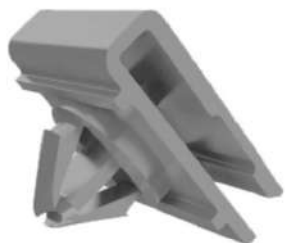

COD. Original
6509288AA
Aplicação
Town & Country (08/16)
Grand Caravan (08/16)
Ram (08/16)

DODGE

91P413

GRAMPO DO ACABAMENTO INTERNO