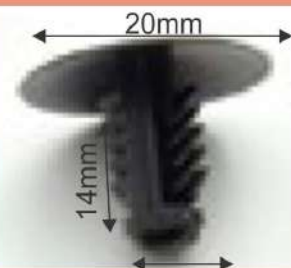

81P245 BOTÃO ISOLAMENTO CAPÔ REVESTIMENTO INTERNO

COD. Original 735266957

Aplicação
Brava-Bravo-Doblo
Marea-Punto-Palio
Seicento-Siena-Stilo
Punto-Ducato