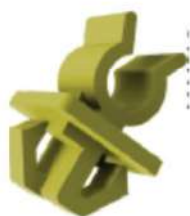

COD. Original
53452-90351
Aplicação
Etios (14/19) -Hilux (05/19)
Camry (05/13)- Corolla (09/19)
Prius (11/19)- Rav (01/05)