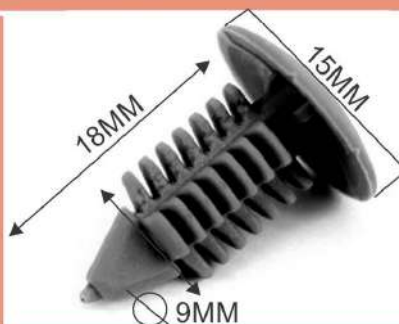

COD. Original S/N

Aplicação
Opala
Chevetet
Monza
Kadett
Corsa

6111758

GRAMPO REVESTIMENTO INTERNO CINZA

COD. Original S/N

Aplicação
Opala
Chevetet
Monza
Kadett
Corsa

91P250

REBITE DO PARABARRO GM-FINO

COD. Original 90058826/
90356928

Aplicação
Agile-Astra-Celta-Corsa
Kadett-Omega-Montana
Meriva-Vectra-Zafira

Furo 6,8mm Corpo 11mm Cabeça 10mm

6117778

PORCA DA GRADE DO LIMPADOR